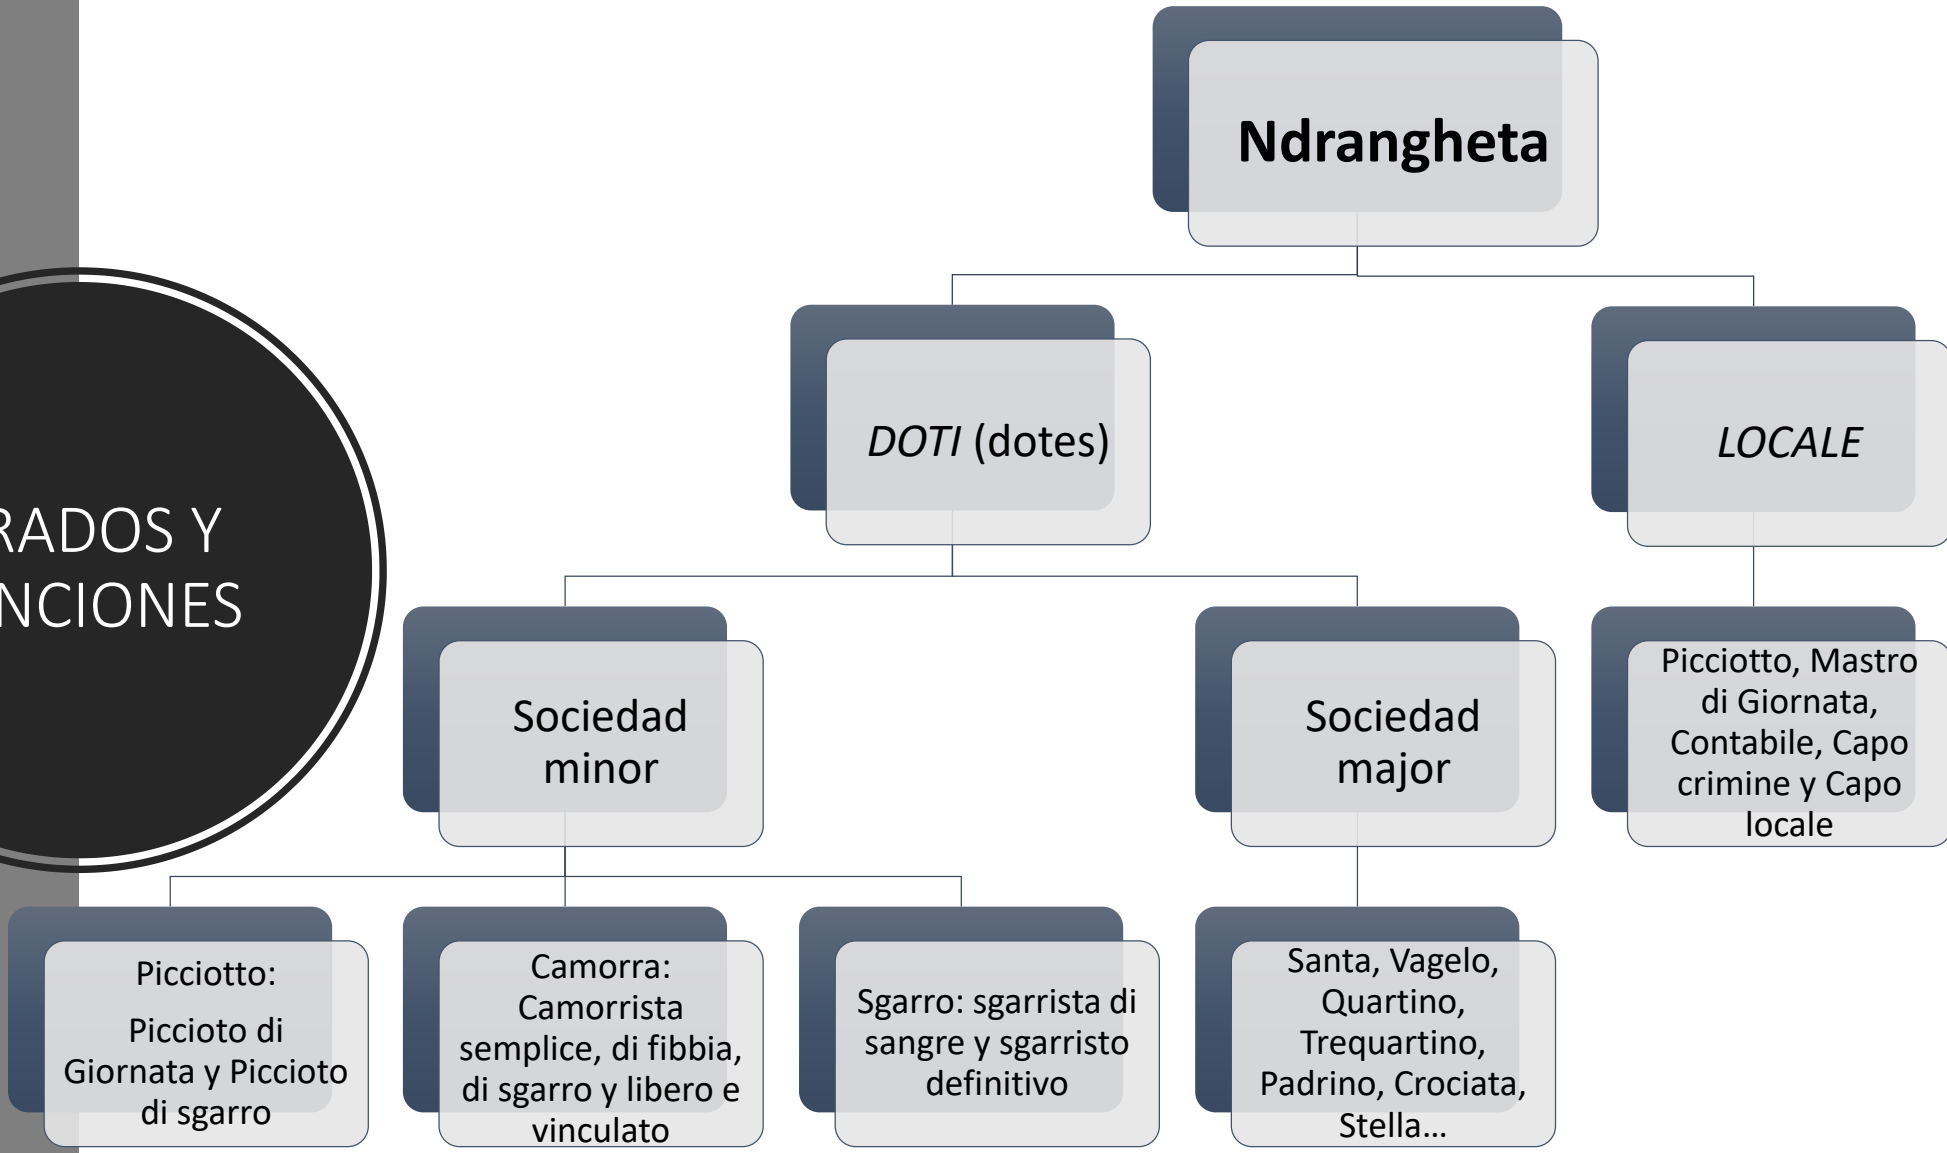

GRADOS Y FUNCIONES